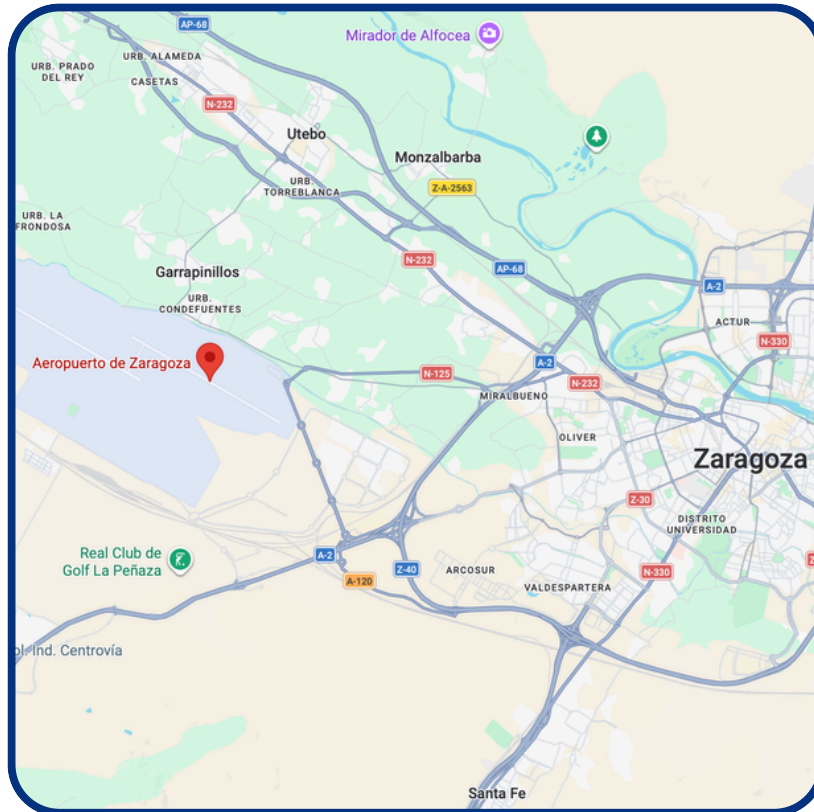

Por carretera

En tren

En avión

En autobús

Conexión con Zaragoza

Aeropuerto de Zaragoza

Es la **opción principal para vuelos nacionales** y se encuentra a aproximadamente una hora en coche.

Consulta aquí las conexiones.