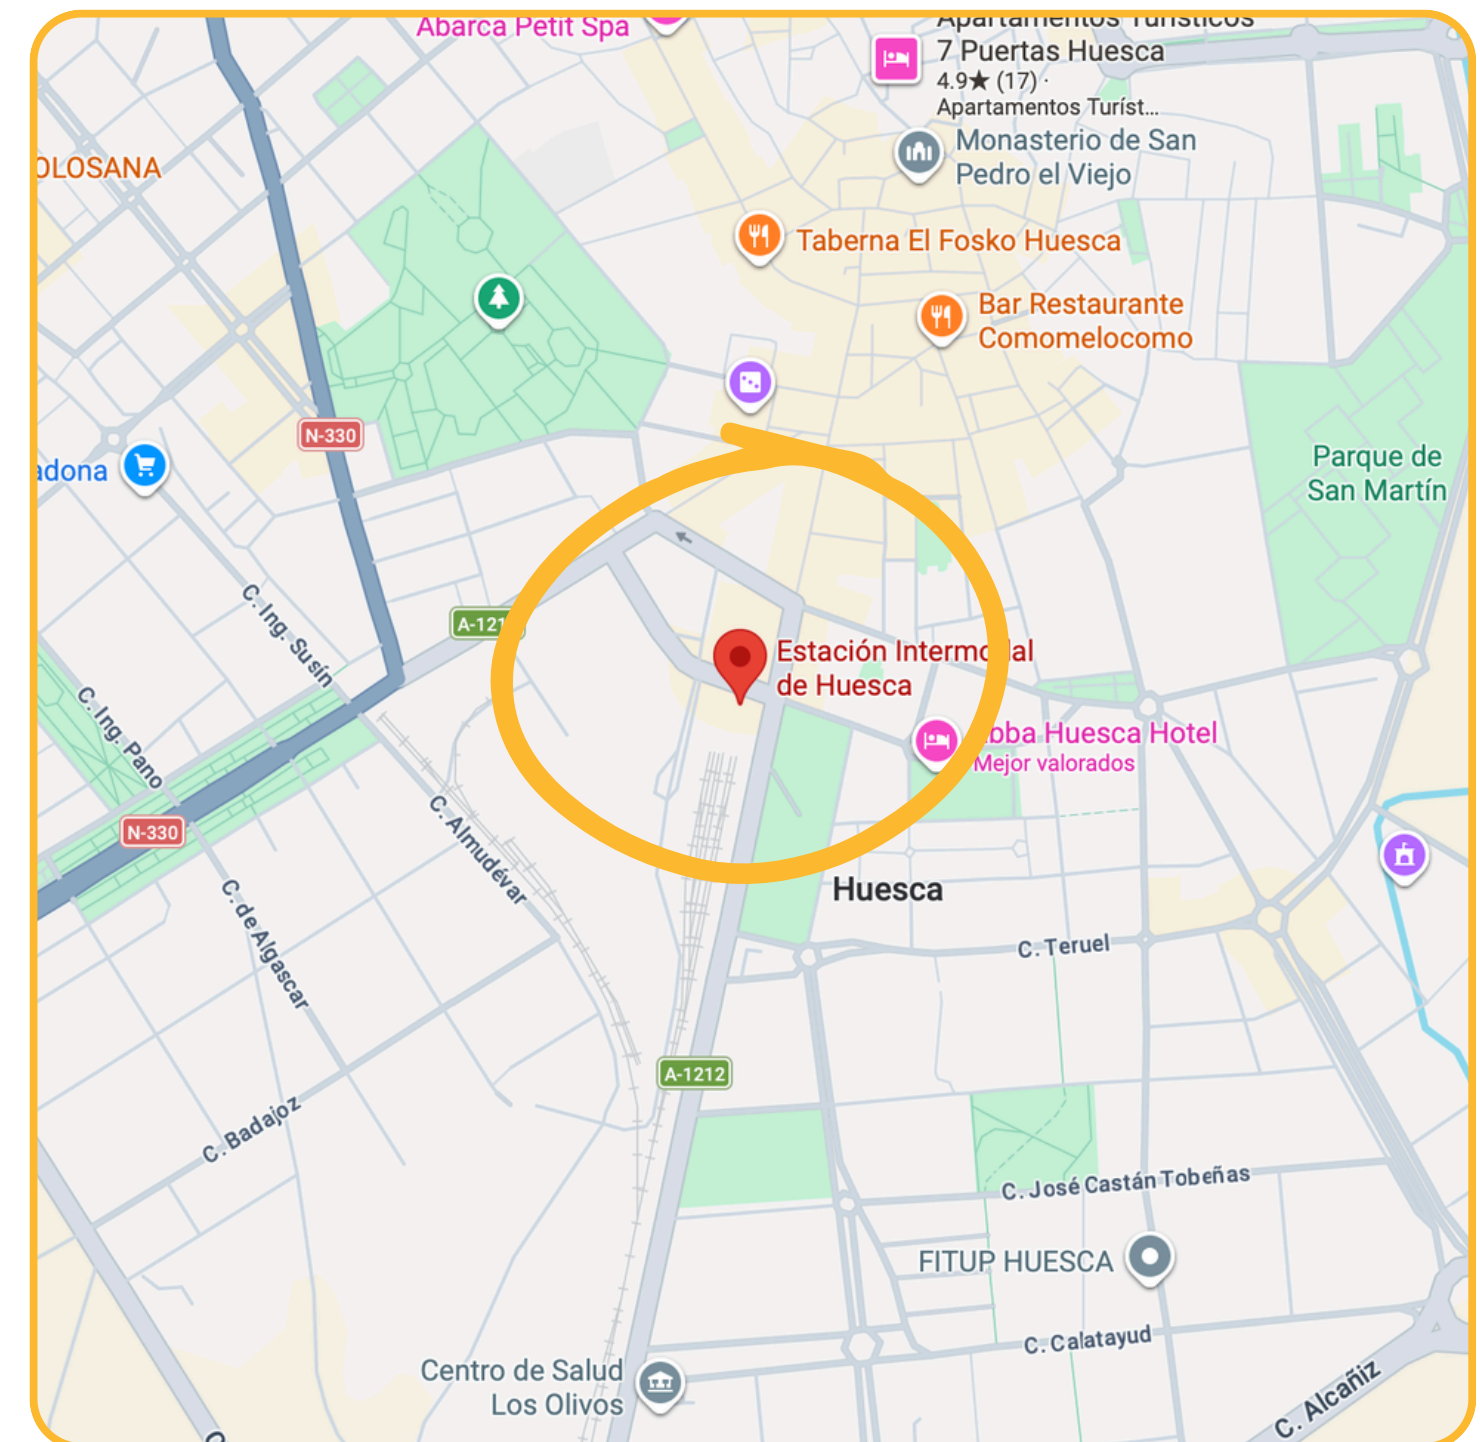

Estación intermodal de Huesca

Conecta con la ciudad de **Zaragoza, Madrid, Córdoba y Sevilla** a través de la **red de alta velocidad (AVE)**.

Además, existen **servicios regionales** que permiten desplazamientos cómodos hacia otros puntos de Aragón.

Los billetes pueden adquirirse de forma anticipada en la estación o a través de la web de Renfe.